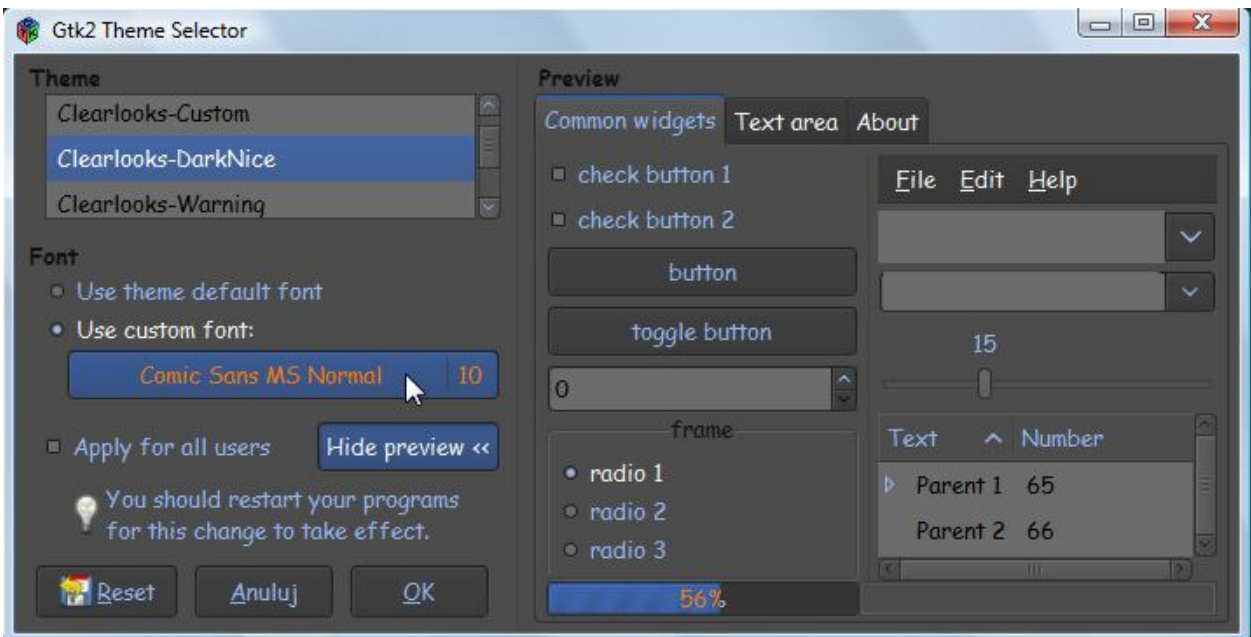

## Wizualizacja wybranych motywów.

Poniżej pokazano niektóre z motywów zawartych w zbiorze w celu ułatwienia instalacji pożądaných.

Aero

Aero-ion3.1

**Opracowanie:**  
**Zbigniew Malach**  
**Zbyma72age**