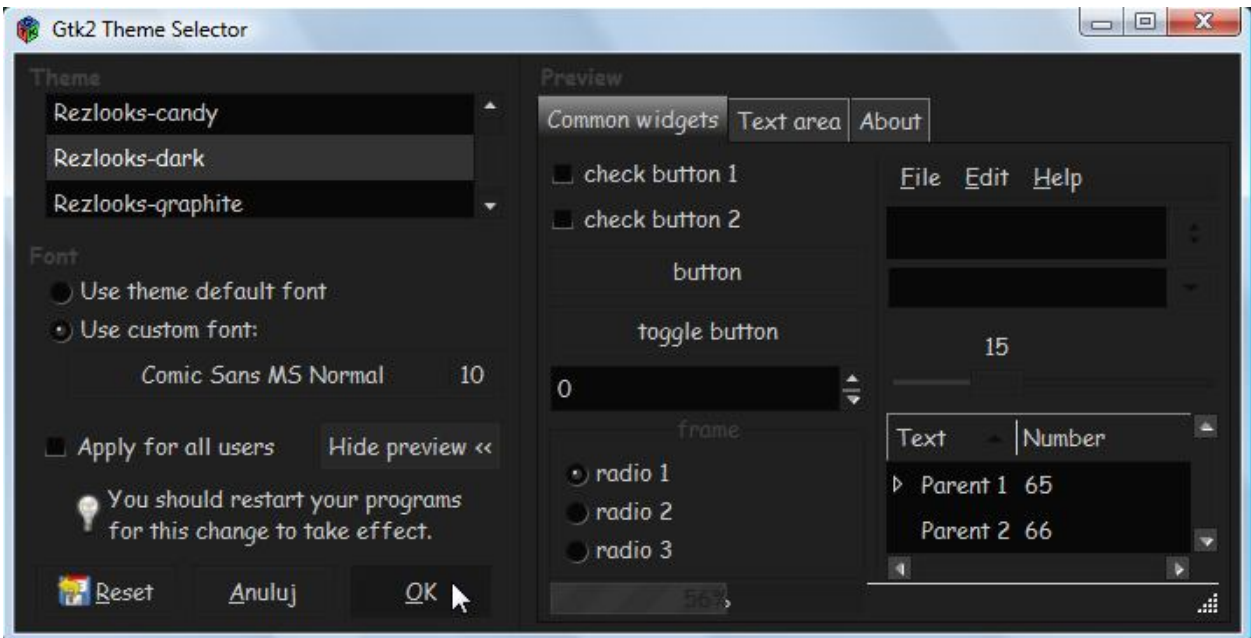

## Wizualizacja wybranych motywów.

Poniżej pokazano niektóre z motywów zawartych w zbiorze w celu ułatwienia instalacji pożądaných.

Aero

Aero-ion3.1

**Opracowanie:**  
**Zbigniew Malach**  
**Zbyma72age**