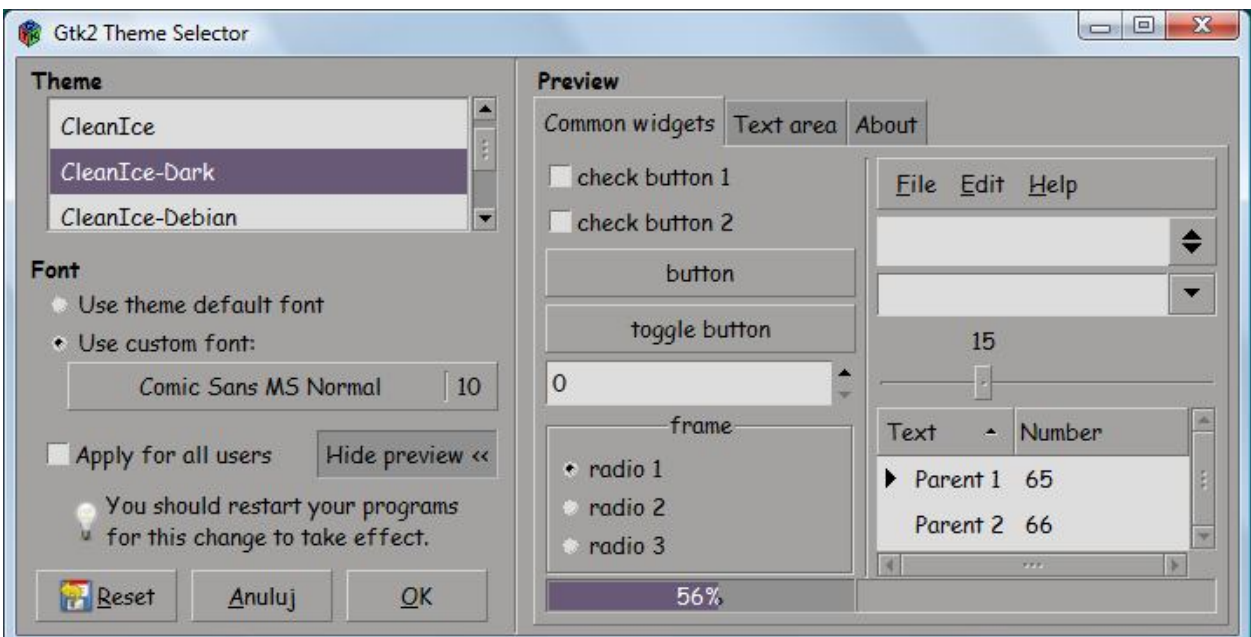

## Wizualizacja wybranych motywów.

Poniżej pokazano niektóre z motywów zawartych w zbiorze w celu ułatwienia instalacji pożądaných.

Aero

Aero-ion3.1

**Opracowanie:**  
**Zbigniew Malach**  
**Zbyma72age**