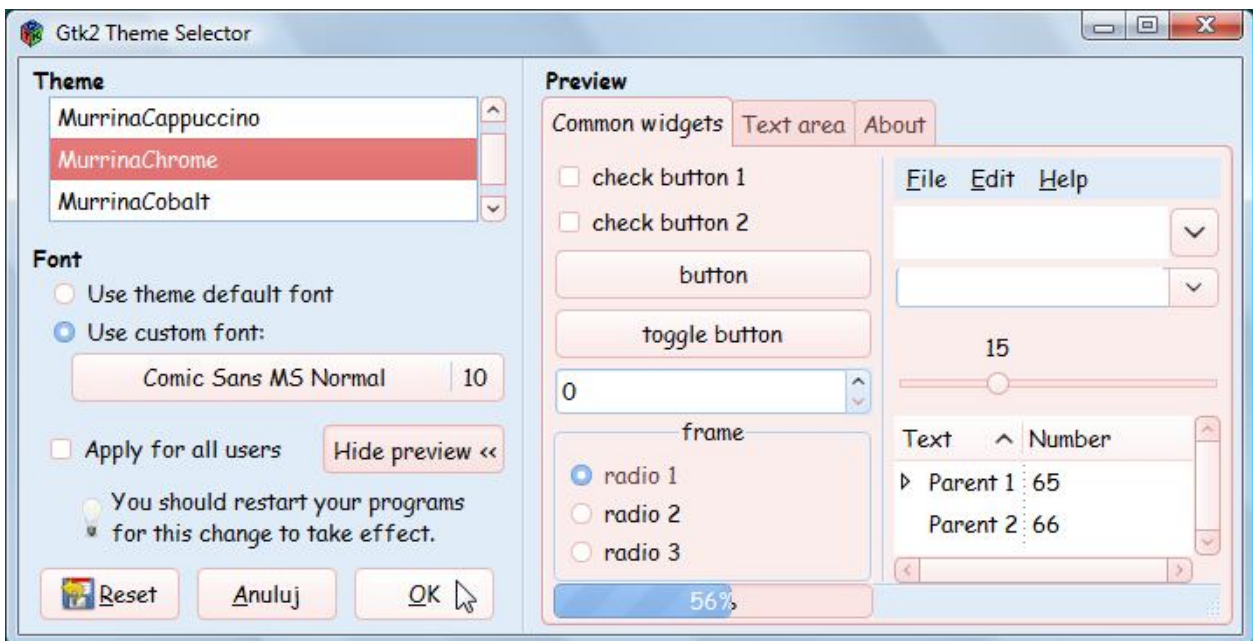

## Wizualizacja wybranych motywów.

Poniżej pokazano niektóre z motywów zawartych w zbiorze w celu ułatwienia instalacji pożądaných.

Aero

Aero-ion3.1

**Opracowanie:**  
**Zbigniew Malach**  
**Zbyma72age**