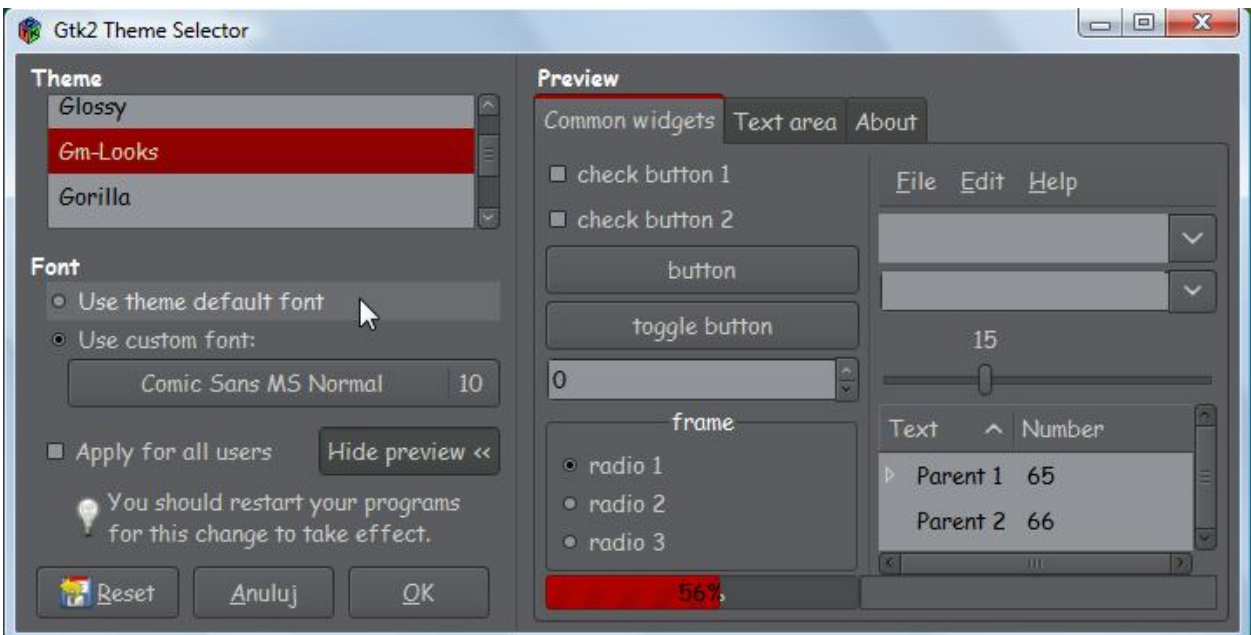

## Wizualizacja wybranych motywów.

Poniżej pokazano niektóre z motywów zawartych w zbiorze w celu ułatwienia instalacji pożądaných.

Aero

Aero-ion3.1

**Opracowanie:**  
**Zbigniew Malach**  
**Zbyma72age**