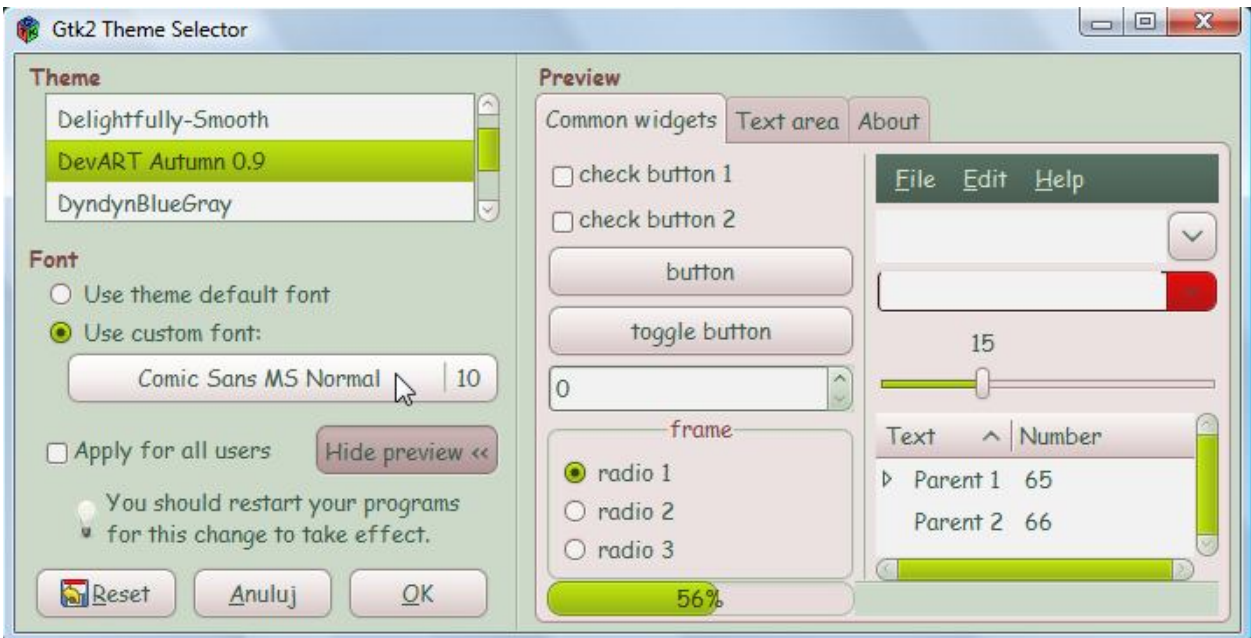

## Wizualizacja wybranych motywów.

Poniżej pokazano niektóre z motywów zawartych w zbiorze w celu ułatwienia instalacji pożądaných.

Aero

Aero-ion3.1

**Opracowanie:**  
**Zbigniew Malach**  
**Zbyma72age**