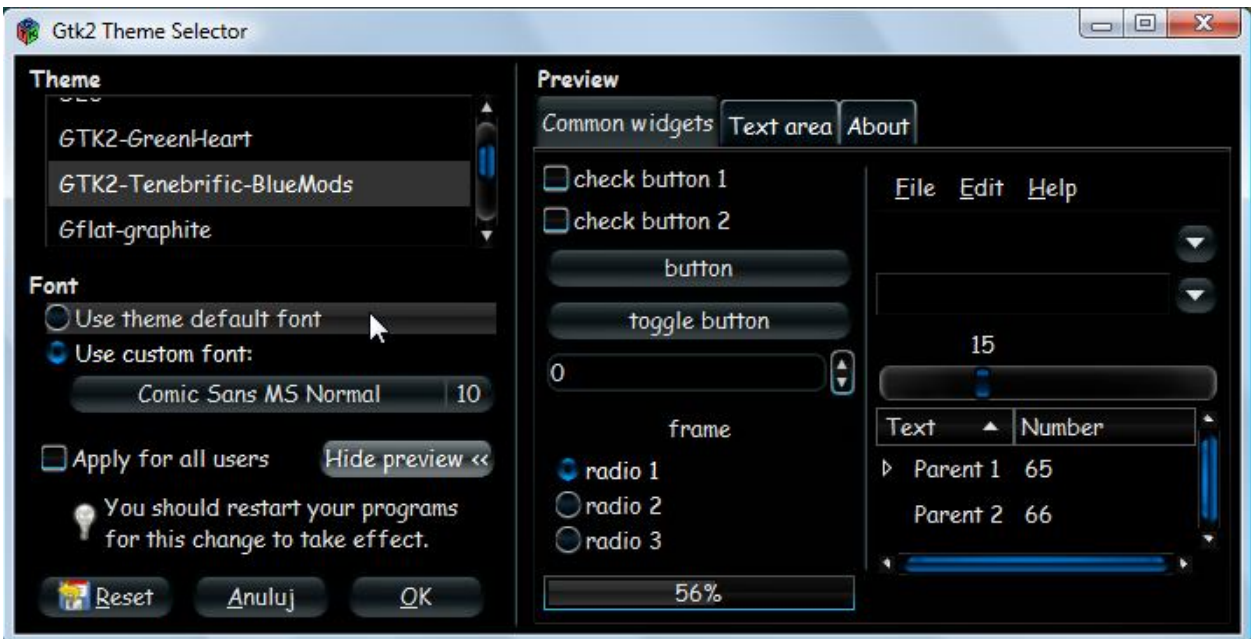

## Wizualizacja wybranych motywów.

Poniżej pokazano niektóre z motywów zawartych w zbiorze w celu ułatwienia instalacji pożądaných.

Aero

Aero-ion3.1

**Opracowanie:**  
**Zbigniew Malach**  
**Zbyma72age**