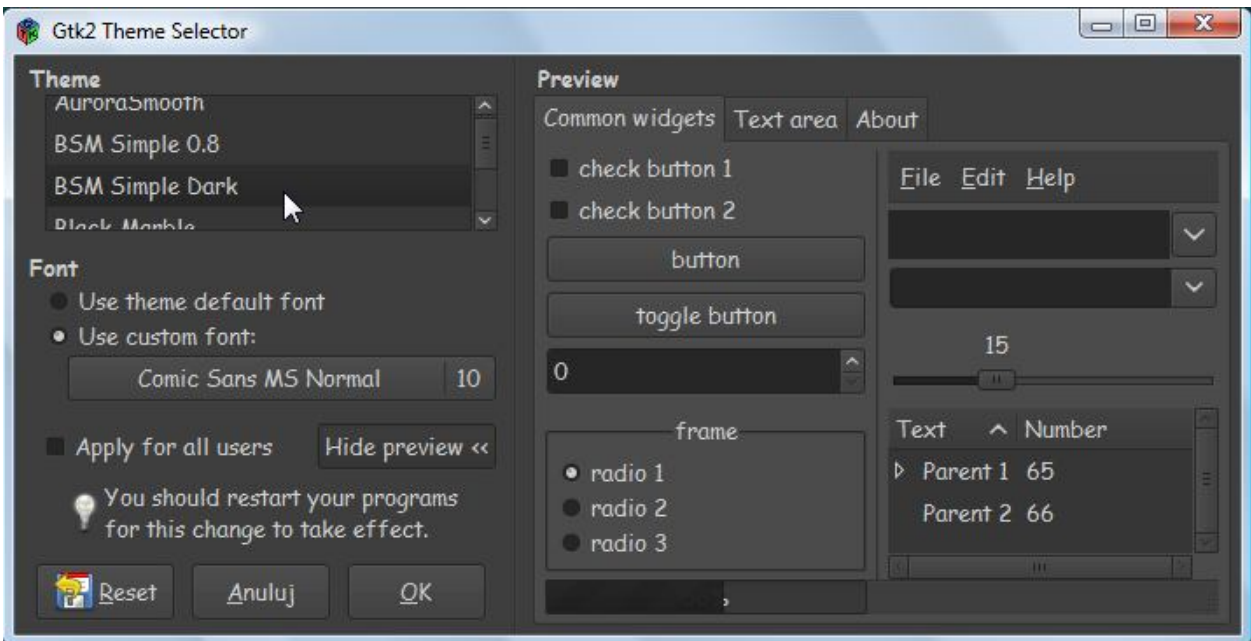

## Wizualizacja wybranych motywów.

Poniżej pokazano niektóre z motywów zawartych w zbiorze w celu ułatwienia instalacji pożądaných.

Aero

Aero-ion3.1

**Opracowanie:**  
**Zbigniew Malach**  
**Zbyma72age**