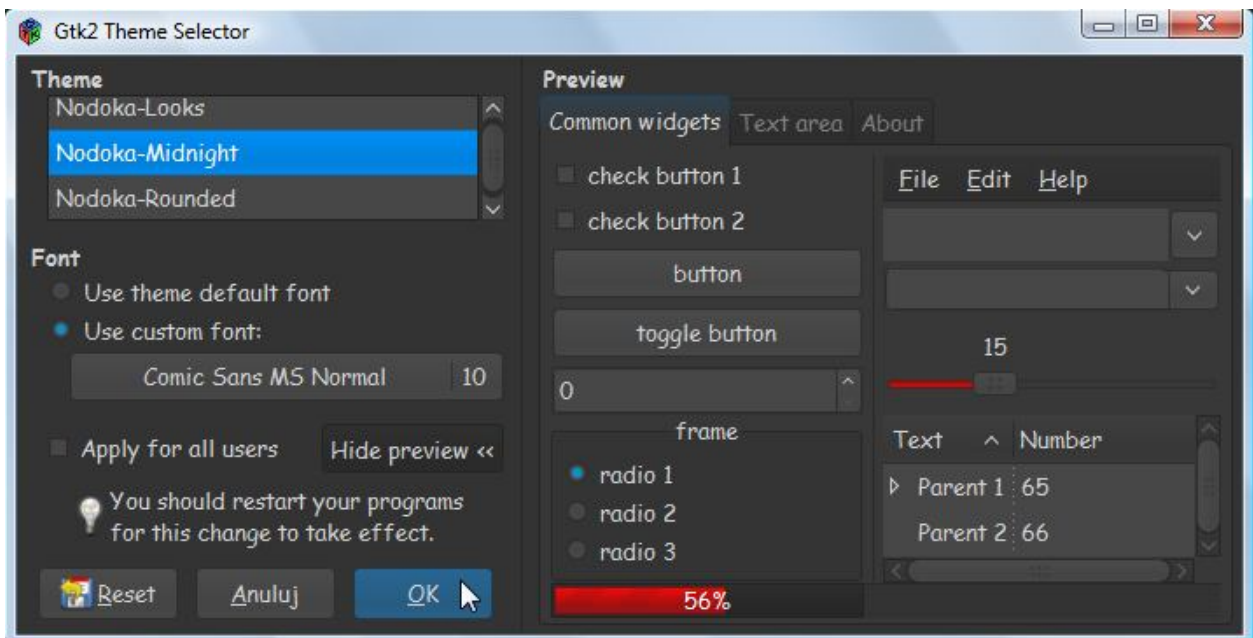

## Wizualizacja wybranych motywów.

Poniżej pokazano niektóre z motywów zawartych w zbiorze w celu ułatwienia instalacji pożądaných.

Aero

Aero-ion3.1

**Opracowanie:**  
**Zbigniew Malach**  
**Zbyma72age**