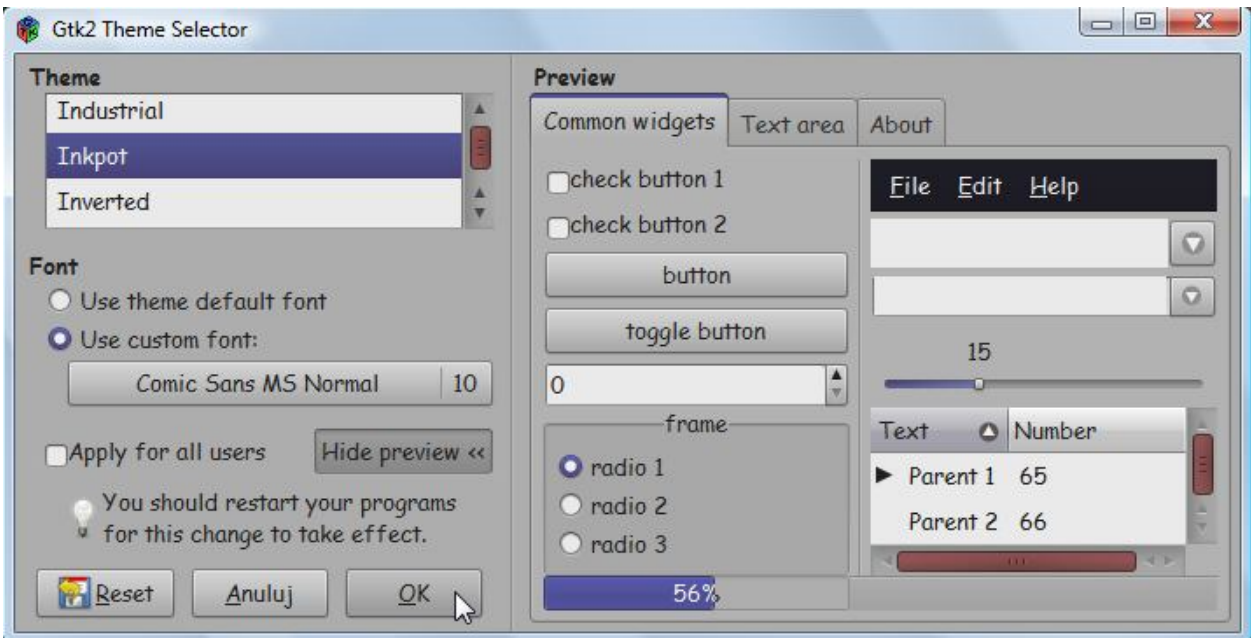

## Wizualizacja wybranych motywów.

Poniżej pokazano niektóre z motywów zawartych w zbiorze w celu ułatwienia instalacji pożądaných.

Aero

Aero-ion3.1

**Opracowanie:**  
**Zbigniew Malach**  
**Zbyma72age**