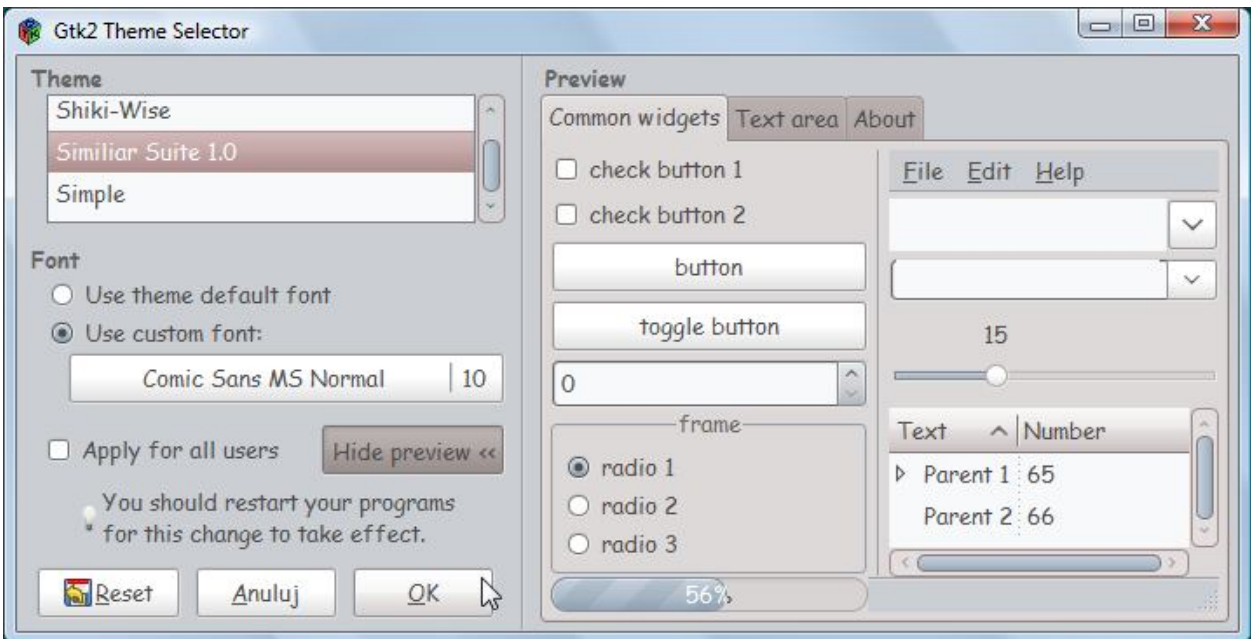

## Wizualizacja wybranych motywów.

Poniżej pokazano niektóre z motywów zawartych w zbiorze w celu ułatwienia instalacji pożądaných.

Aero

Aero-ion3.1

**Opracowanie:**  
**Zbigniew Malach**  
**Zbyma72age**