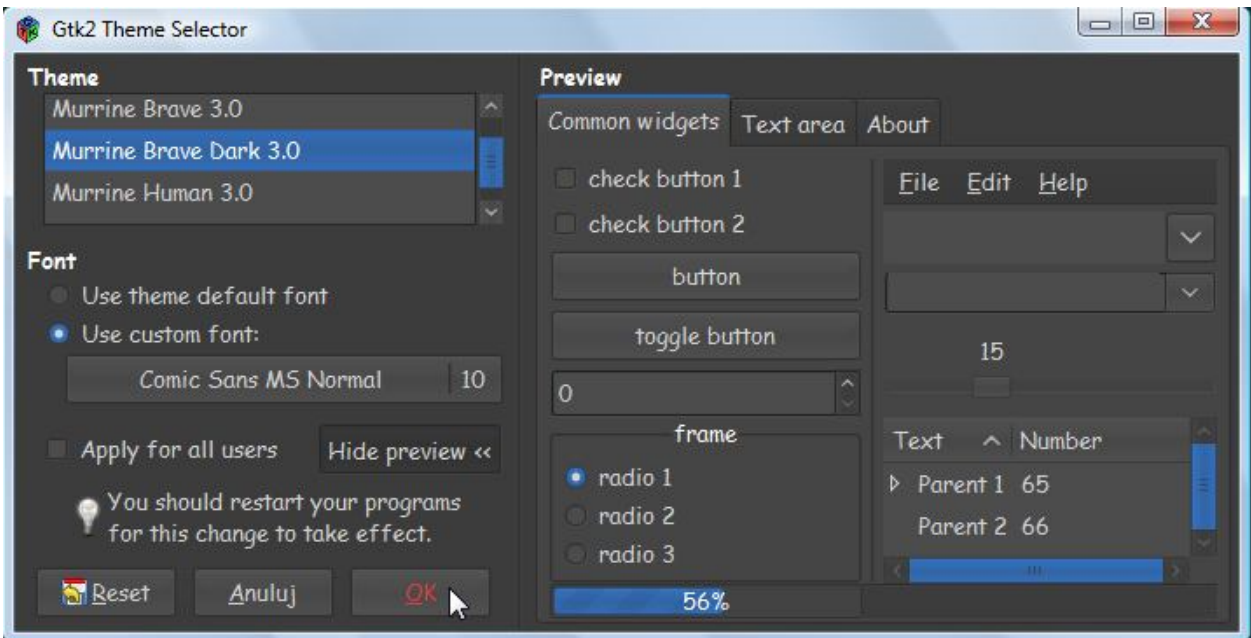

## Wizualizacja wybranych motywów.

Poniżej pokazano niektóre z motywów zawartych w zbiorze w celu ułatwienia instalacji pożądaných.

Aero

Aero-ion3.1

**Opracowanie:**  
**Zbigniew Malach**  
**Zbyma72age**