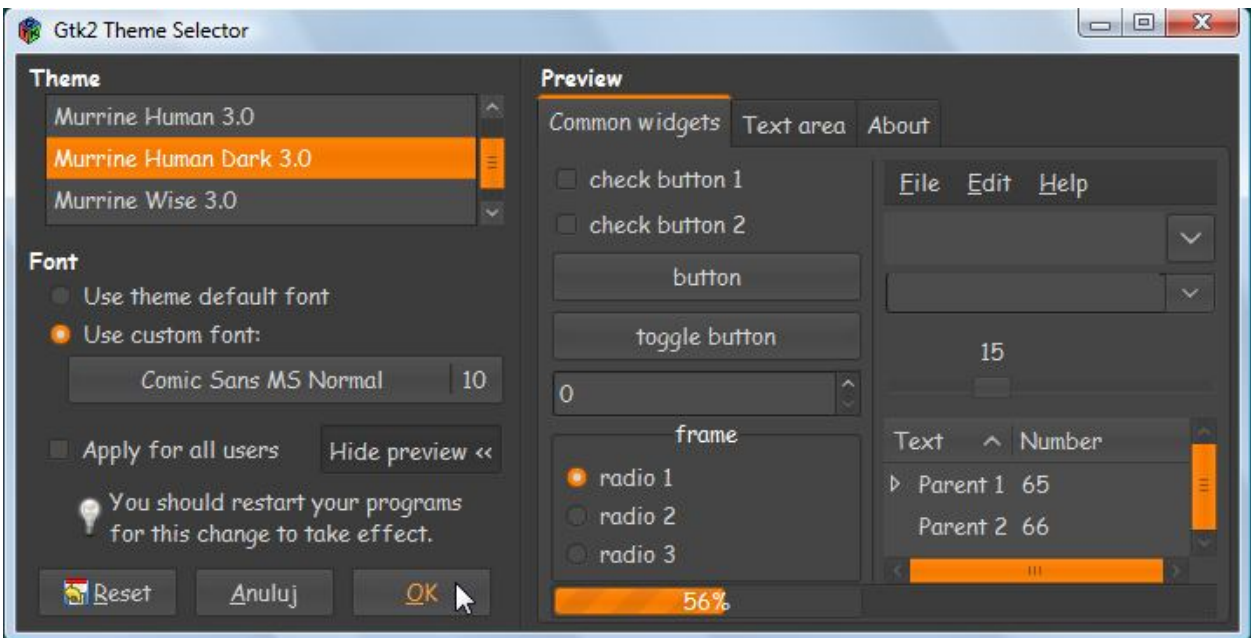

## Wizualizacja wybranych motywów.

Poniżej pokazano niektóre z motywów zawartych w zbiorze w celu ułatwienia instalacji pożądaných.

Aero

Aero-ion3.1

**Opracowanie:**  
**Zbigniew Malach**  
**Zbyma72age**