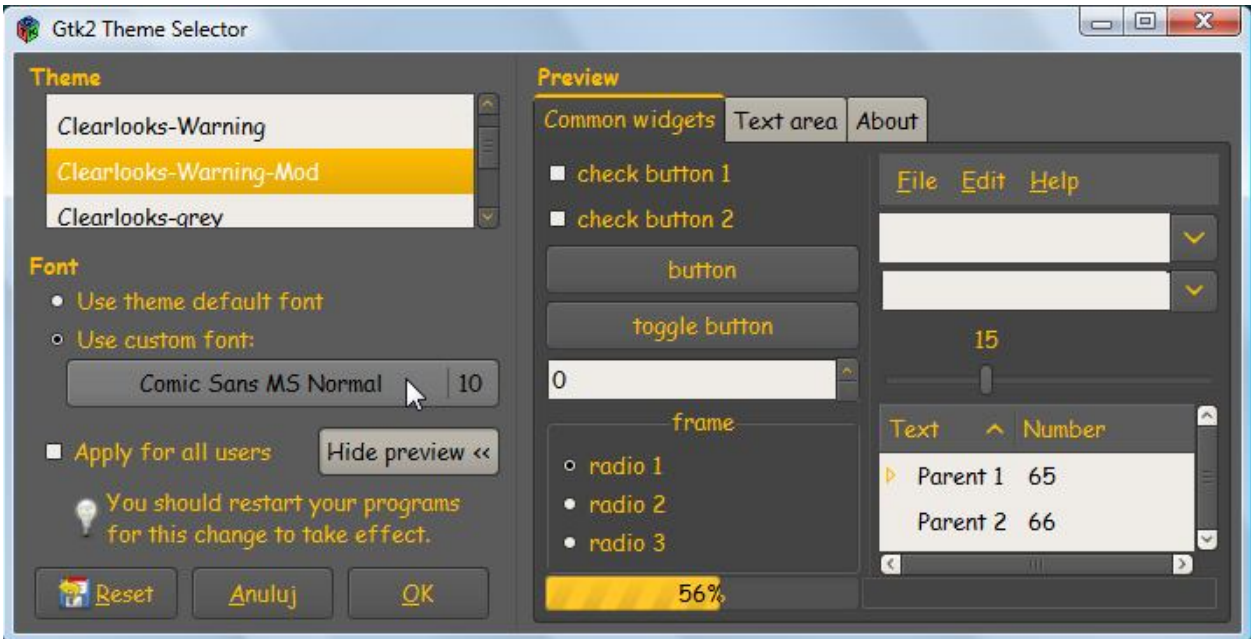

## Wizualizacja wybranych motywów.

Poniżej pokazano niektóre z motywów zawartych w zbiorze w celu ułatwienia instalacji pożądaných.

Aero

Aero-ion3.1

**Opracowanie:**  
**Zbigniew Malach**  
**Zbyma72age**