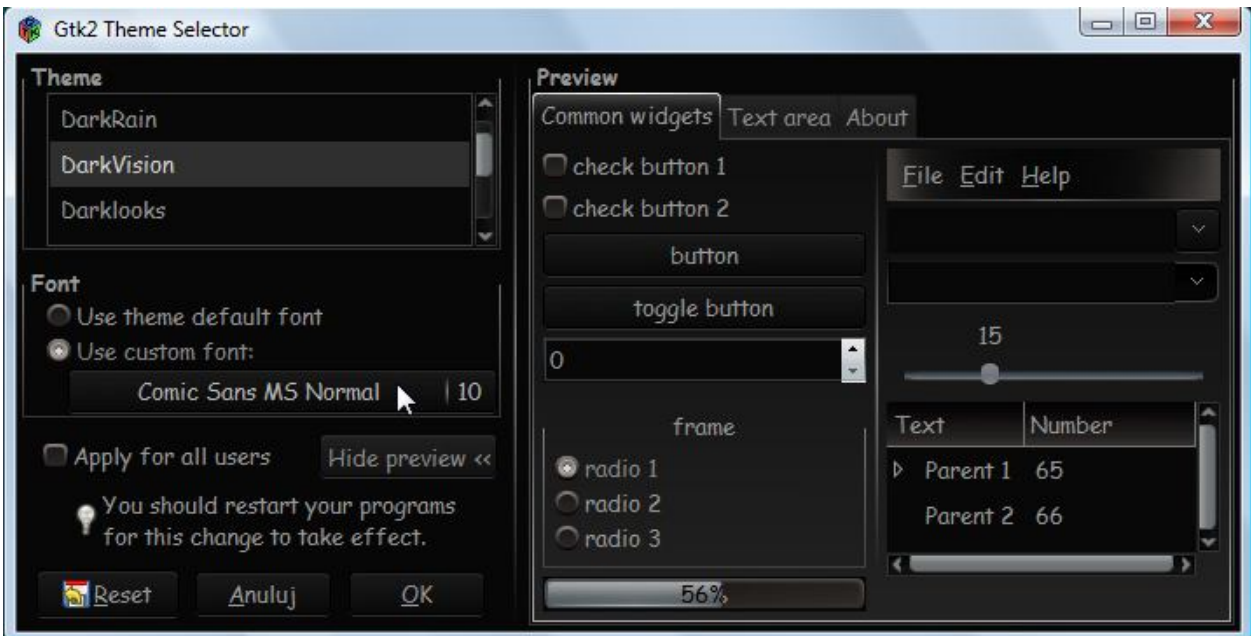

## Wizualizacja wybranych motywów.

Poniżej pokazano niektóre z motywów zawartych w zbiorze w celu ułatwienia instalacji pożądaných.

Aero

Aero-ion3.1

**Opracowanie:**  
**Zbigniew Malach**  
**Zbyma72age**