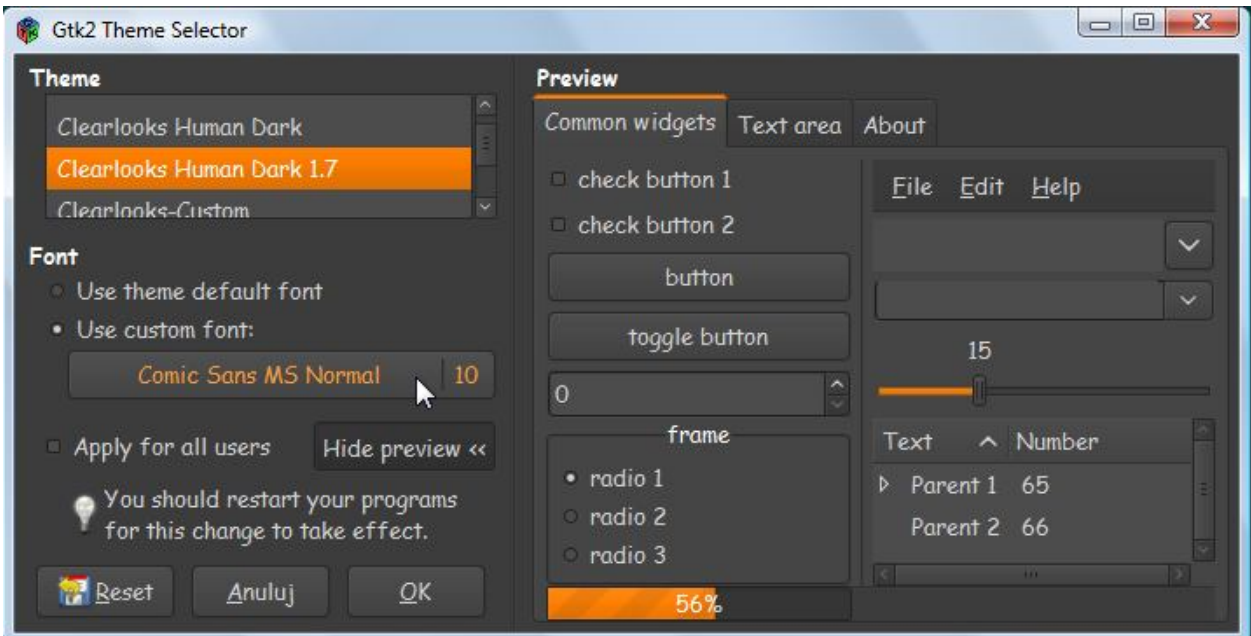

## Wizualizacja wybranych motywów.

Poniżej pokazano niektóre z motywów zawartych w zbiorze w celu ułatwienia instalacji pożądaných.

Aero

Aero-ion3.1

**Opracowanie:**  
**Zbigniew Malach**  
**Zbyma72age**