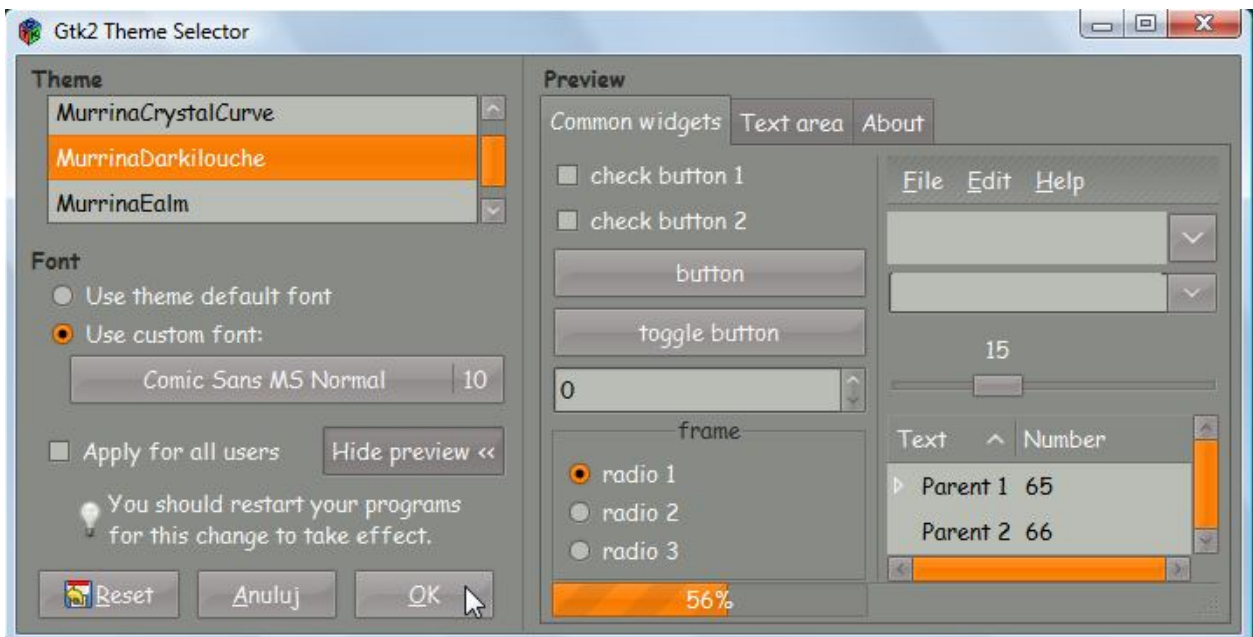

## Wizualizacja wybranych motywów.

Poniżej pokazano niektóre z motywów zawartych w zbiorze w celu ułatwienia instalacji pożądaných.

Aero

Aero-ion3.1

**Opracowanie:**  
**Zbigniew Malach**  
**Zbyma72age**