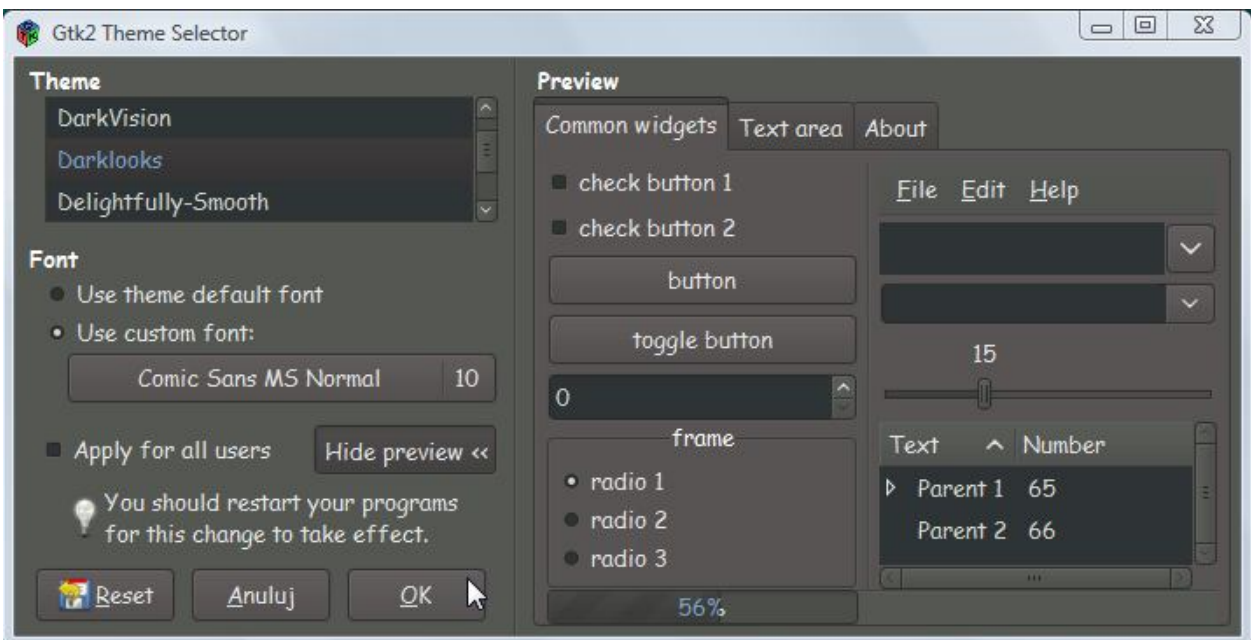

## Wizualizacja wybranych motywów.

Poniżej pokazano niektóre z motywów zawartych w zbiorze w celu ułatwienia instalacji pożądaných.

Aero

Aero-ion3.1

**Opracowanie:**  
**Zbigniew Malach**  
**Zbyma72age**