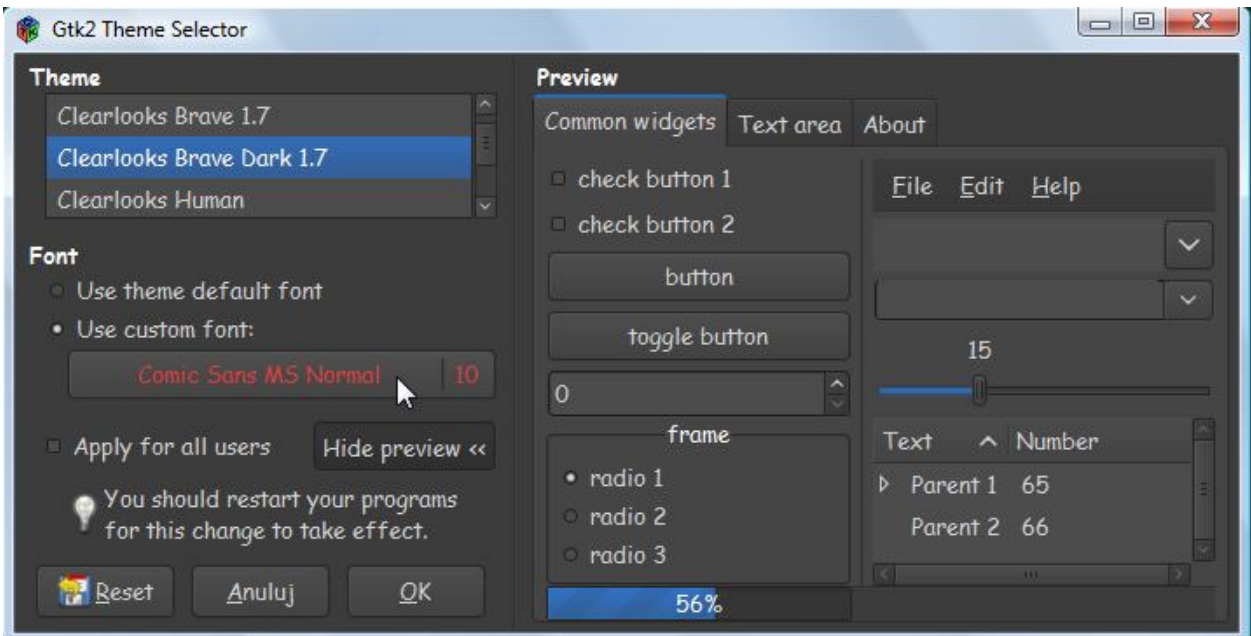

## Wizualizacja wybranych motywów.

Poniżej pokazano niektóre z motywów zawartych w zbiorze w celu ułatwienia instalacji pożądaných.

Aero

Aero-ion3.1

**Opracowanie:**  
**Zbigniew Malach**  
**Zbyma72age**