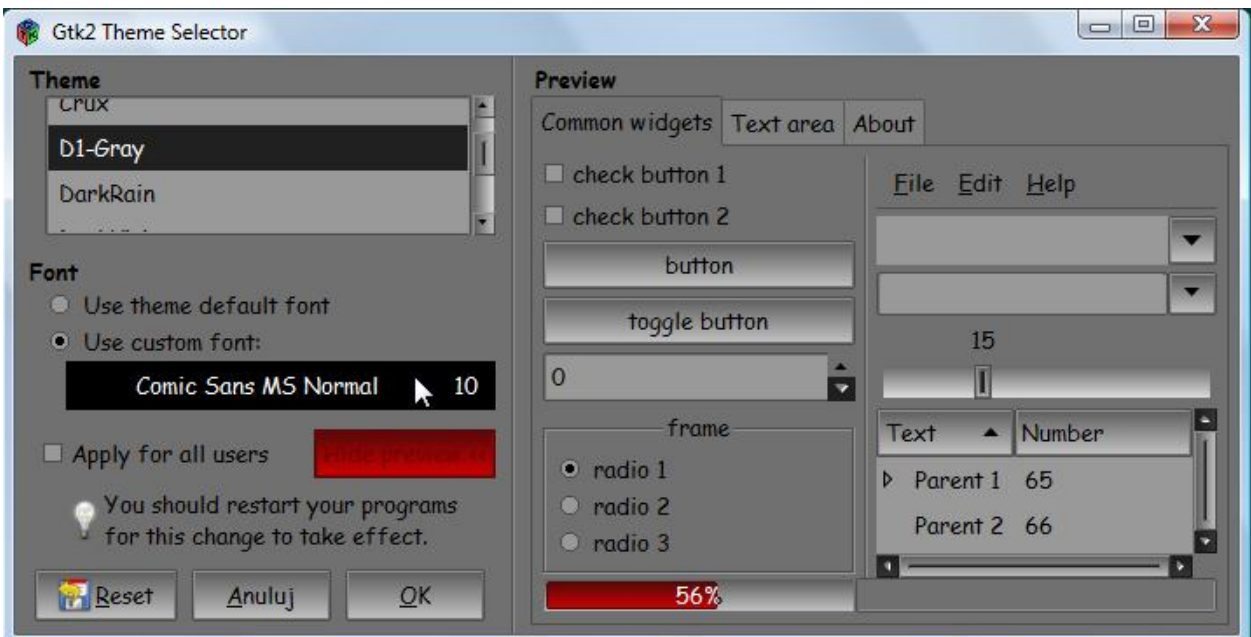

## Wizualizacja wybranych motywów.

Poniżej pokazano niektóre z motywów zawartych w zbiorze w celu ułatwienia instalacji pożądaných.

Aero

Aero-ion3.1

**Opracowanie:**  
**Zbigniew Malach**  
**Zbyma72age**