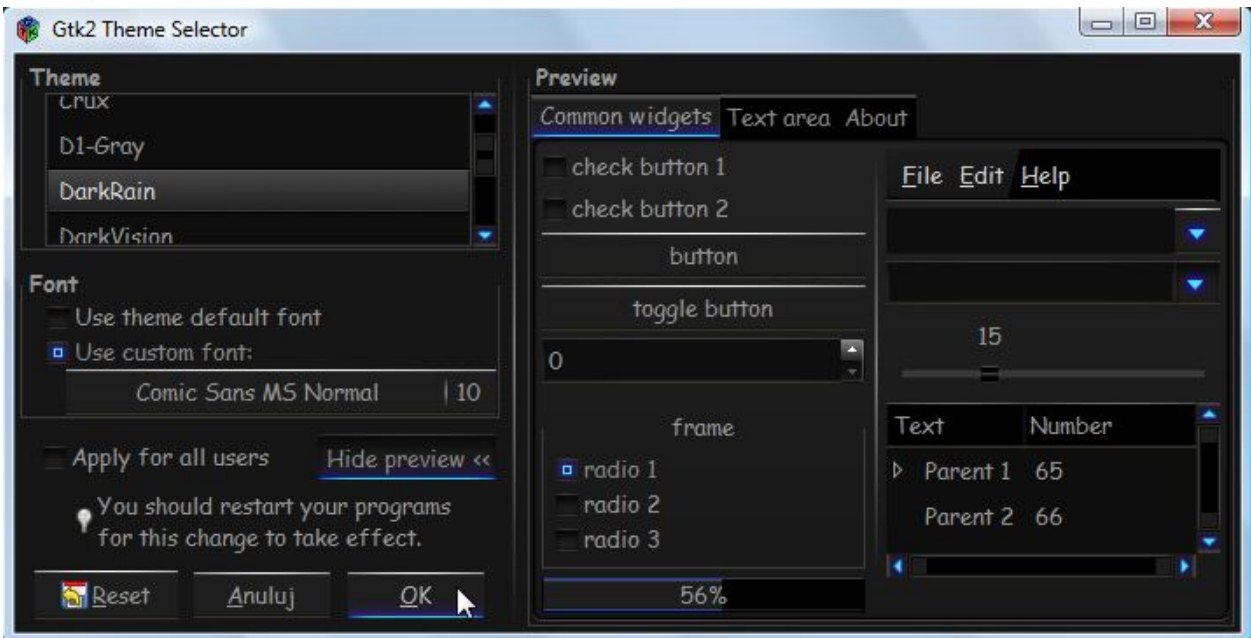

## Wizualizacja wybranych motywów.

Poniżej pokazano niektóre z motywów zawartych w zbiorze w celu ułatwienia instalacji pożądaných.

Aero

Aero-ion3.1

**Opracowanie:**  
**Zbigniew Malach**  
**Zbyma72age**