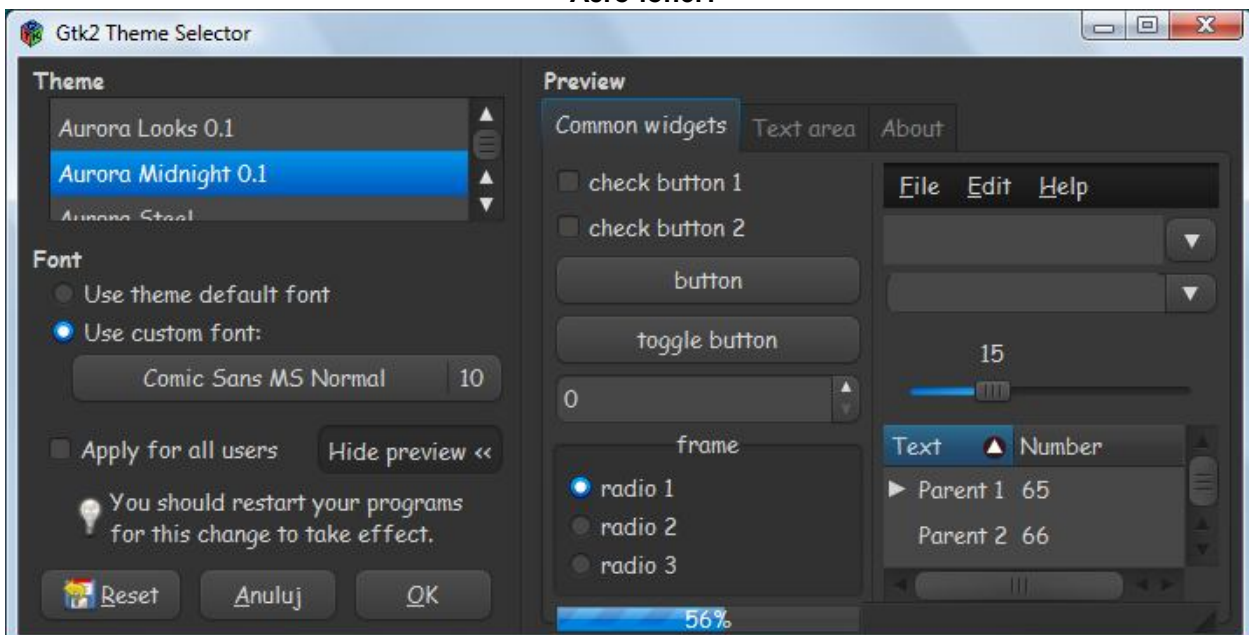

## Wizualizacja wybranych motywów.

Poniżej pokazano niektóre z motywów zawartych w zbiorze w celu ułatwienia instalacji pożądaných.

Aero

Aero-ion3.1

**Opracowanie:**  
**Zbigniew Malach**  
**Zbyma72age**