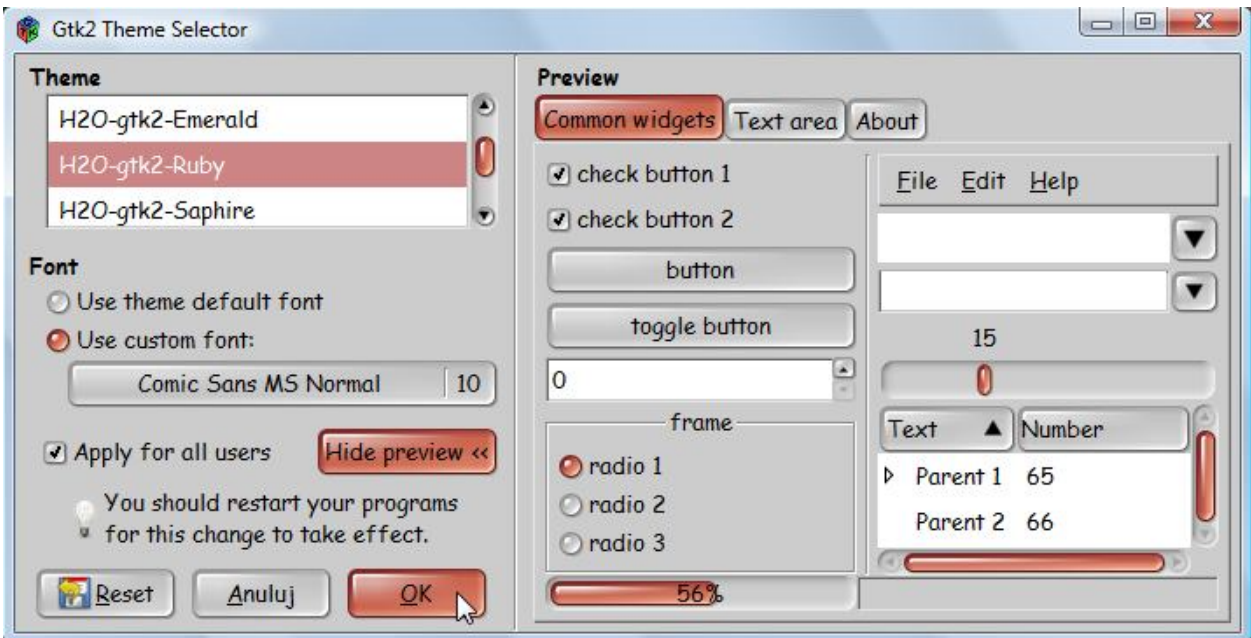

## Wizualizacja wybranych motywów.

Poniżej pokazano niektóre z motywów zawartych w zbiorze w celu ułatwienia instalacji pożądaných.

Aero

Aero-ion3.1

**Opracowanie:**  
**Zbigniew Malach**  
**Zbyma72age**