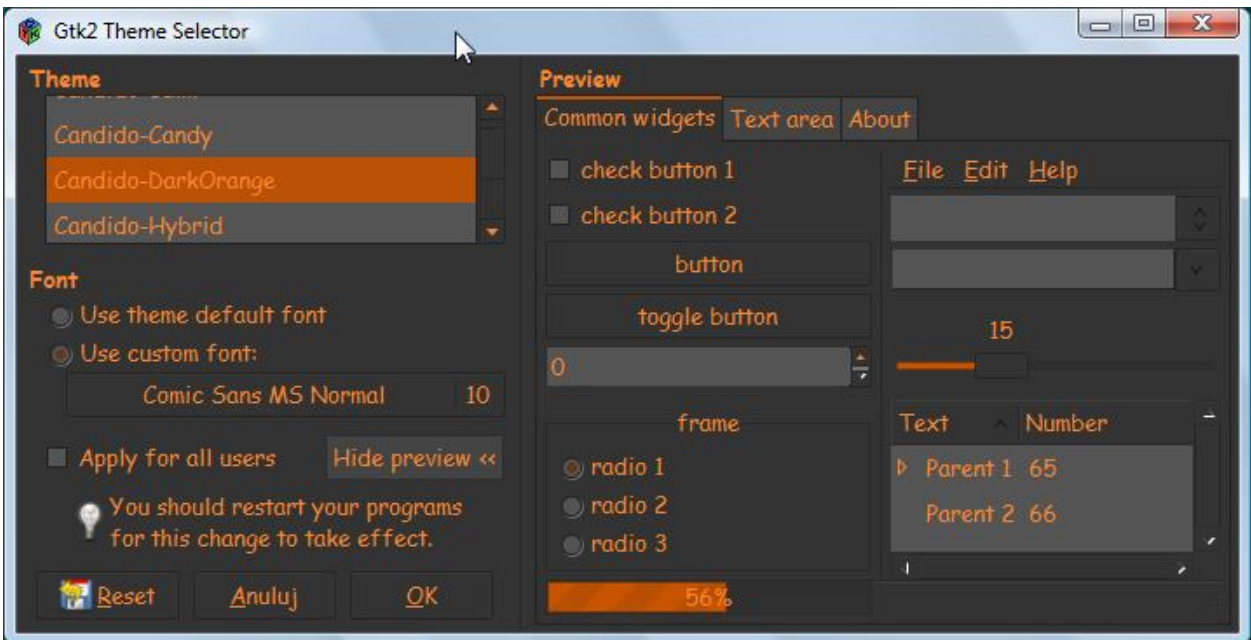

## Wizualizacja wybranych motywów.

Poniżej pokazano niektóre z motywów zawartych w zbiorze w celu ułatwienia instalacji pożądaných.

Aero

Aero-ion3.1

**Opracowanie:**  
**Zbigniew Malach**  
**Zbyma72age**