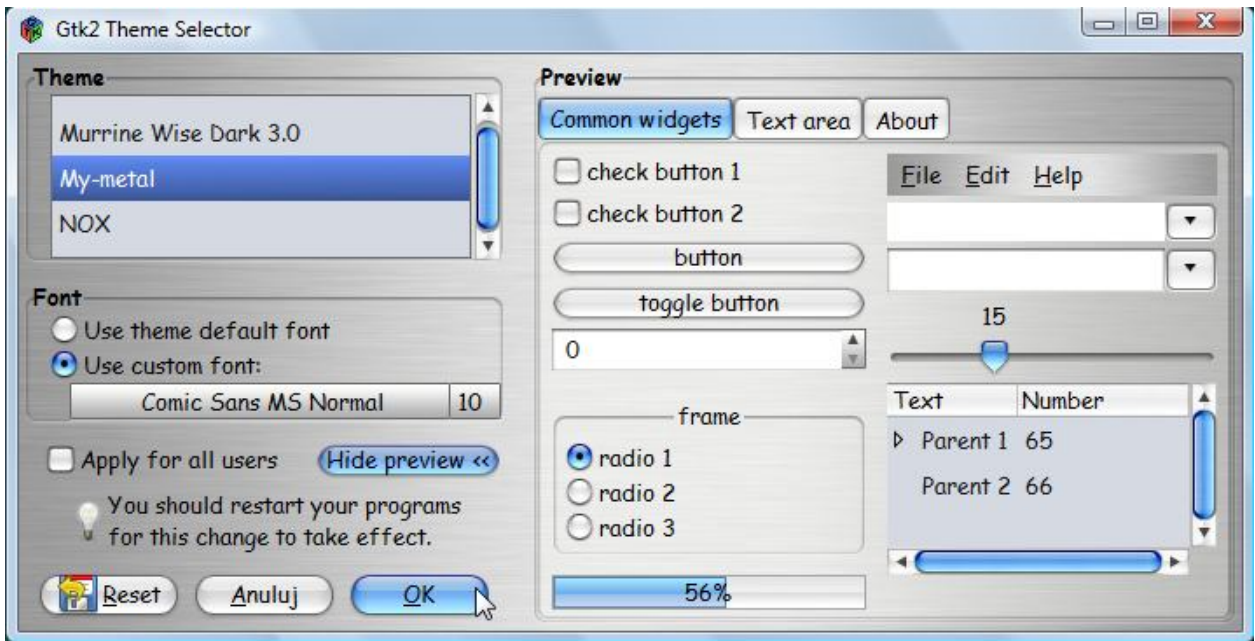

## Wizualizacja wybranych motywów.

Poniżej pokazano niektóre z motywów zawartych w zbiorze w celu ułatwienia instalacji pożądaných.

Aero

Aero-ion3.1

**Opracowanie:**  
**Zbigniew Malach**  
**Zbyma72age**