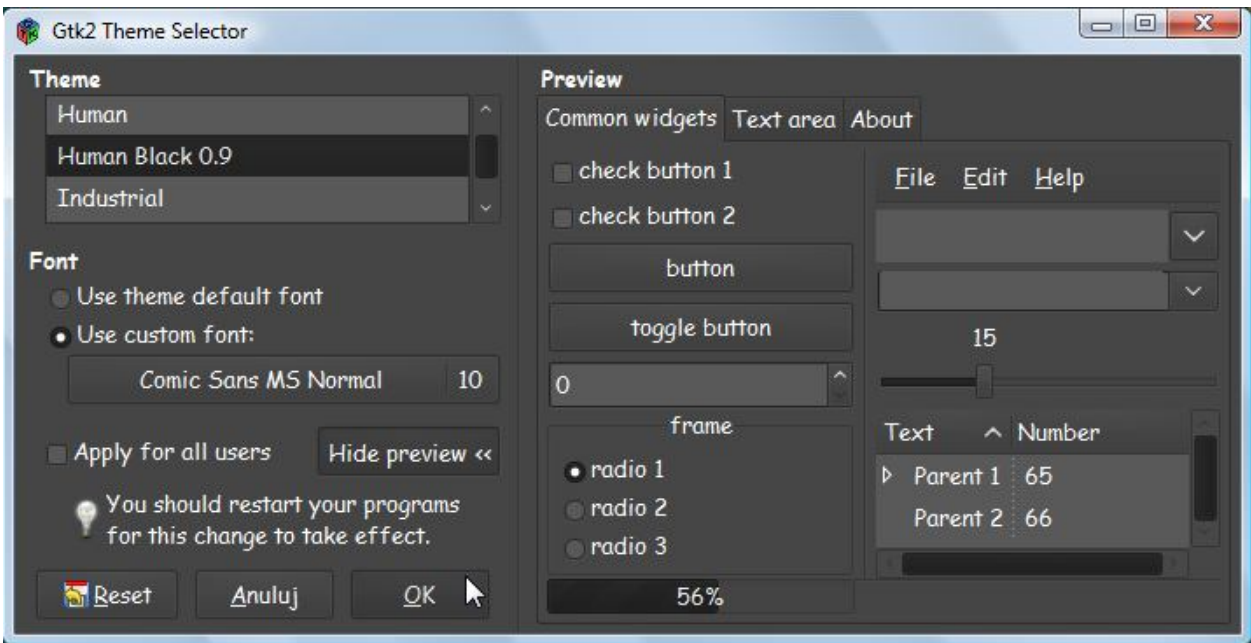

## Wizualizacja wybranych motywów.

Poniżej pokazano niektóre z motywów zawartych w zbiorze w celu ułatwienia instalacji pożądaných.

Aero

Aero-ion3.1

**Opracowanie:**  
**Zbigniew Malach**  
**Zbyma72age**