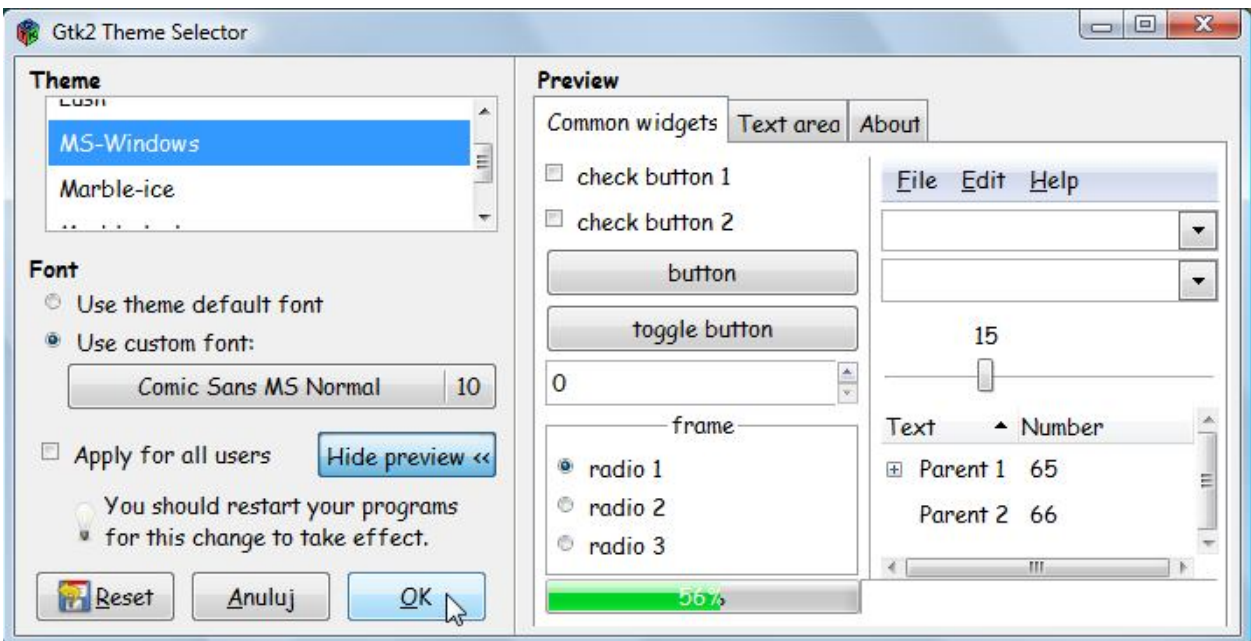

## Wizualizacja wybranych motywów.

Poniżej pokazano niektóre z motywów zawartych w zbiorze w celu ułatwienia instalacji pożądaných.

Aero

Aero-ion3.1

**Opracowanie:**  
**Zbigniew Malach**  
**Zbyma72age**