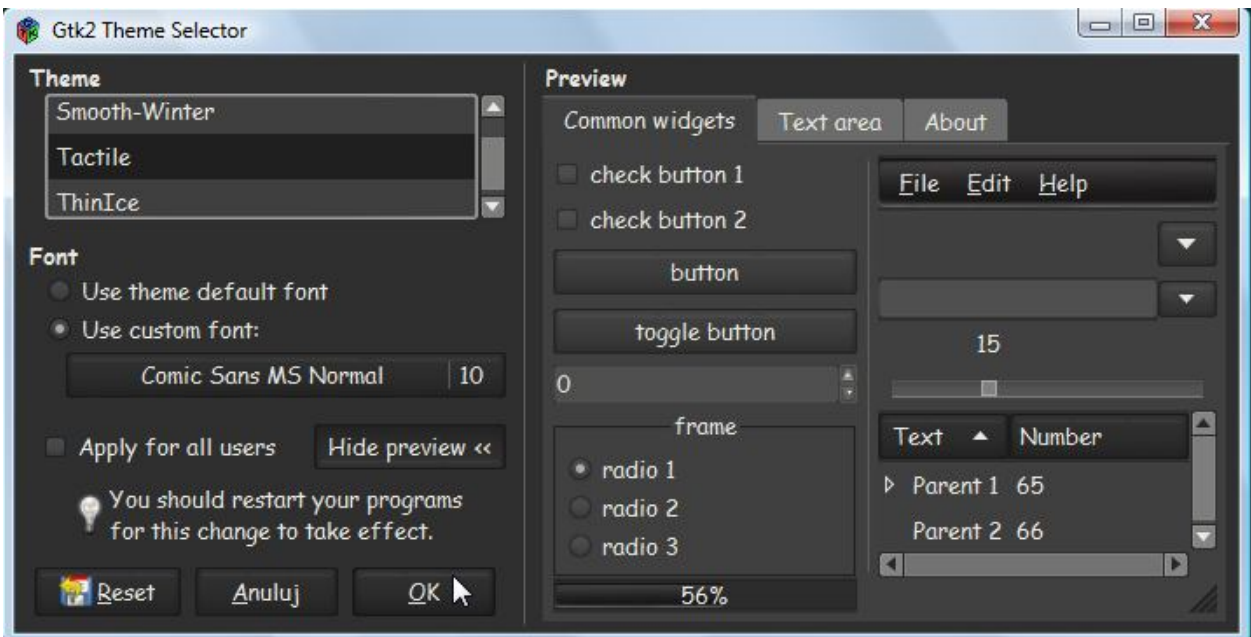

## Wizualizacja wybranych motywów.

Poniżej pokazano niektóre z motywów zawartych w zbiorze w celu ułatwienia instalacji pożądaných.

Aero

Aero-ion3.1

**Opracowanie:**  
**Zbigniew Malach**  
**Zbyma72age**