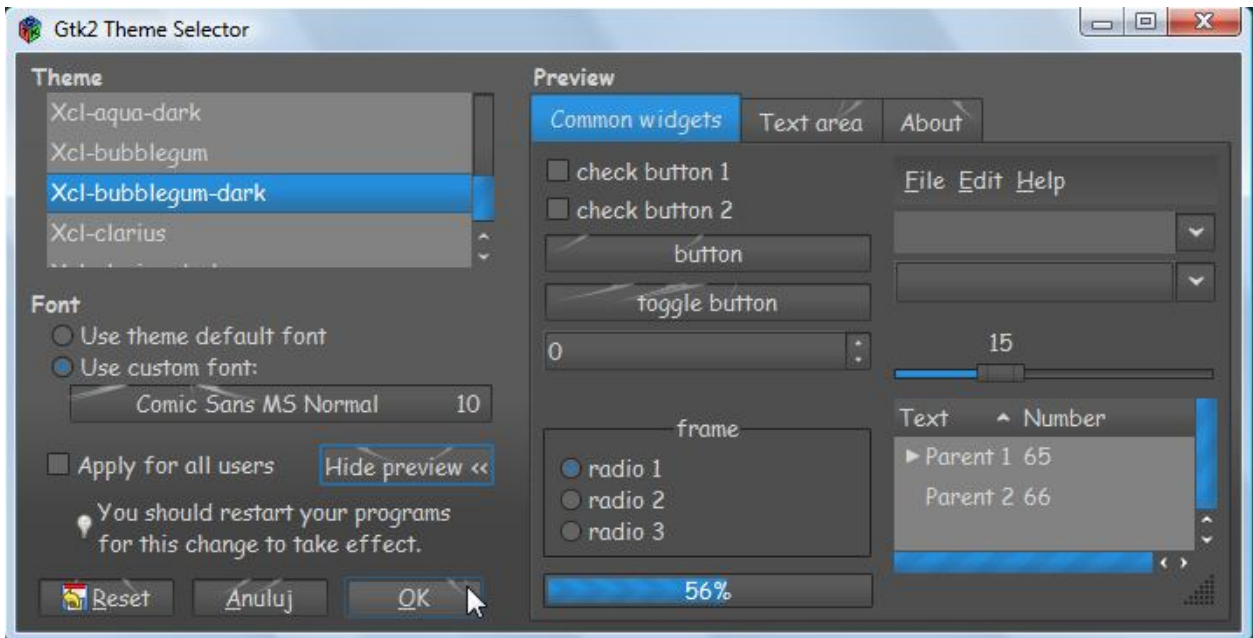

## Wizualizacja wybranych motywów.

Poniżej pokazano niektóre z motywów zawartych w zbiorze w celu ułatwienia instalacji pożądaných.

Aero

Aero-ion3.1

**Opracowanie:**  
**Zbigniew Malach**  
**Zbyma72age**