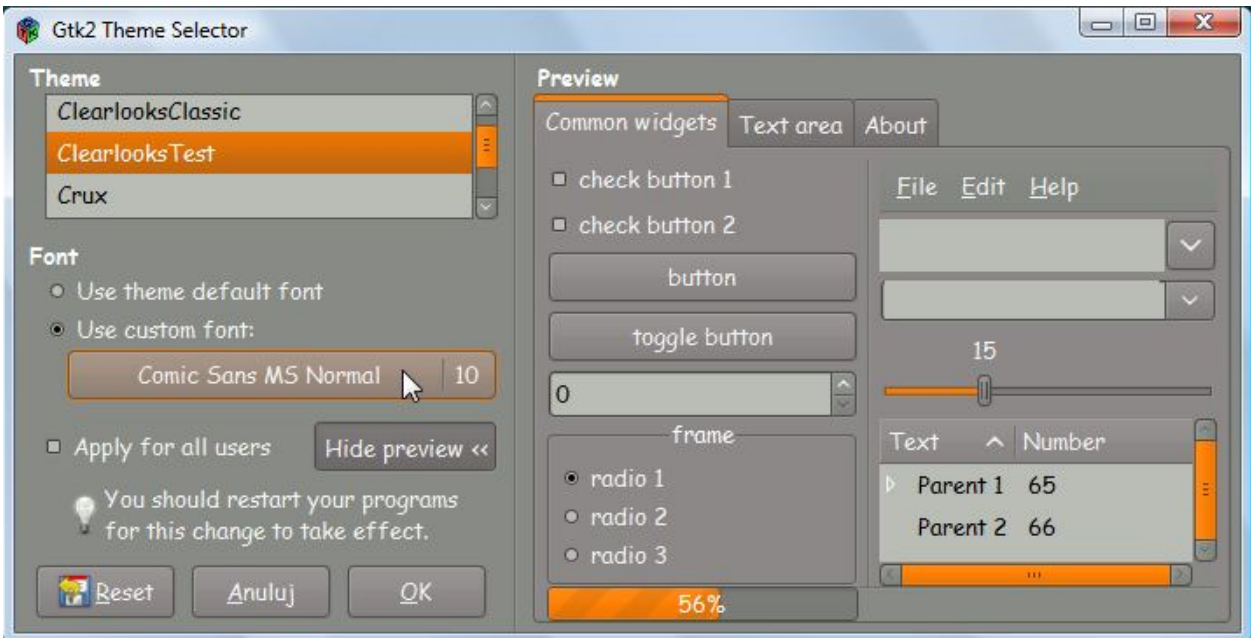

## Wizualizacja wybranych motywów.

Poniżej pokazano niektóre z motywów zawartych w zbiorze w celu ułatwienia instalacji pożądaných.

Aero

Aero-ion3.1

**Opracowanie:**  
**Zbigniew Malach**  
**Zbyma72age**