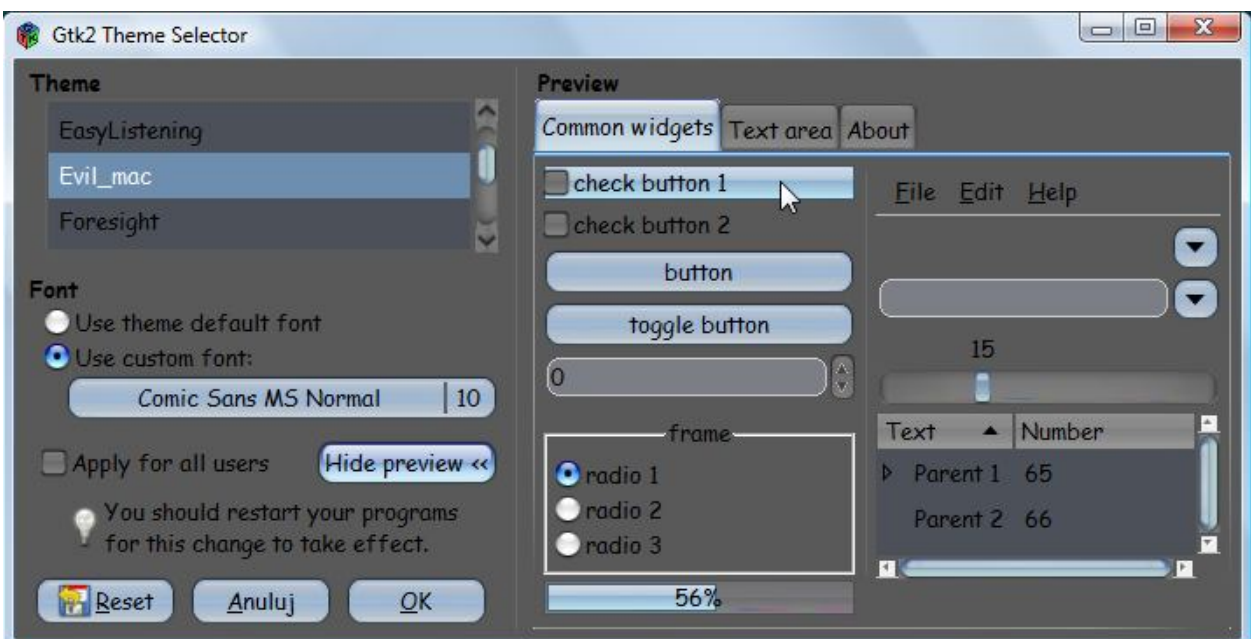

## Wizualizacja wybranych motywów.

Poniżej pokazano niektóre z motywów zawartych w zbiorze w celu ułatwienia instalacji pożądaných.

Aero

Aero-ion3.1

**Opracowanie:**  
**Zbigniew Malach**  
**Zbyma72age**