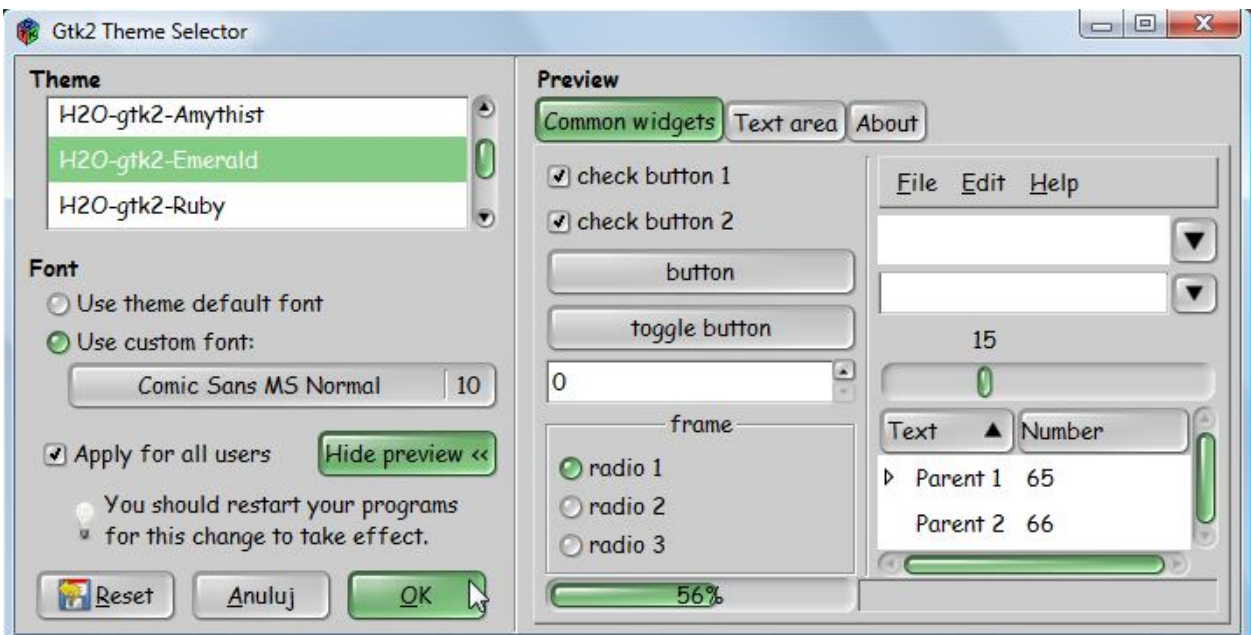

## Wizualizacja wybranych motywów.

Poniżej pokazano niektóre z motywów zawartych w zbiorze w celu ułatwienia instalacji pożądaných.

Aero

Aero-ion3.1

**Opracowanie:**  
**Zbigniew Malach**  
**Zbyma72age**