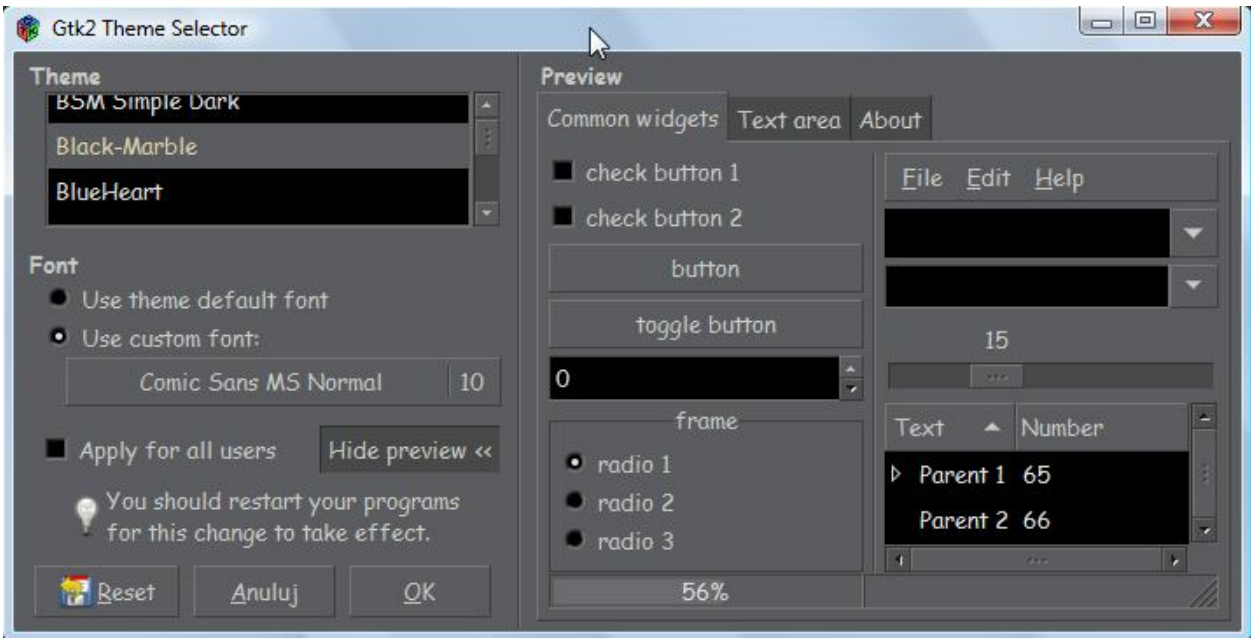

## Wizualizacja wybranych motywów.

Poniżej pokazano niektóre z motywów zawartych w zbiorze w celu ułatwienia instalacji pożądaných.

Aero

Aero-ion3.1

**Opracowanie:**  
**Zbigniew Malach**  
**Zbyma72age**