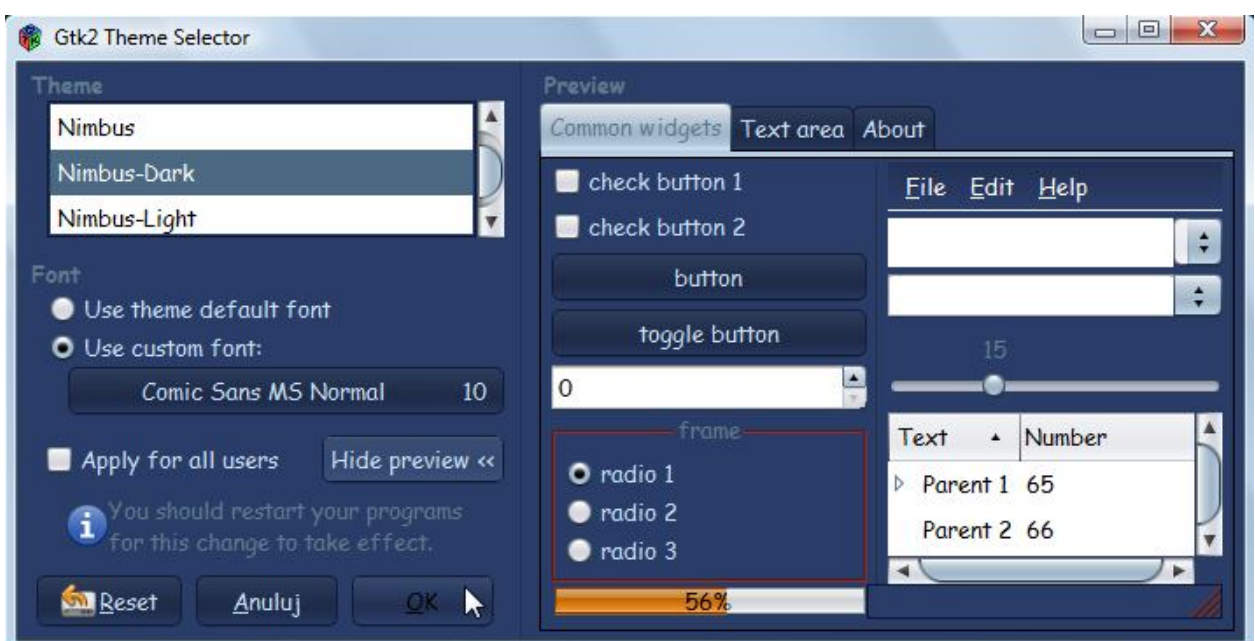

## Wizualizacja wybranych motywów.

Poniżej pokazano niektóre z motywów zawartych w zbiorze w celu ułatwienia instalacji pożądaných.

Aero

Aero-ion3.1

**Opracowanie:**  
**Zbigniew Malach**  
**Zbyma72age**