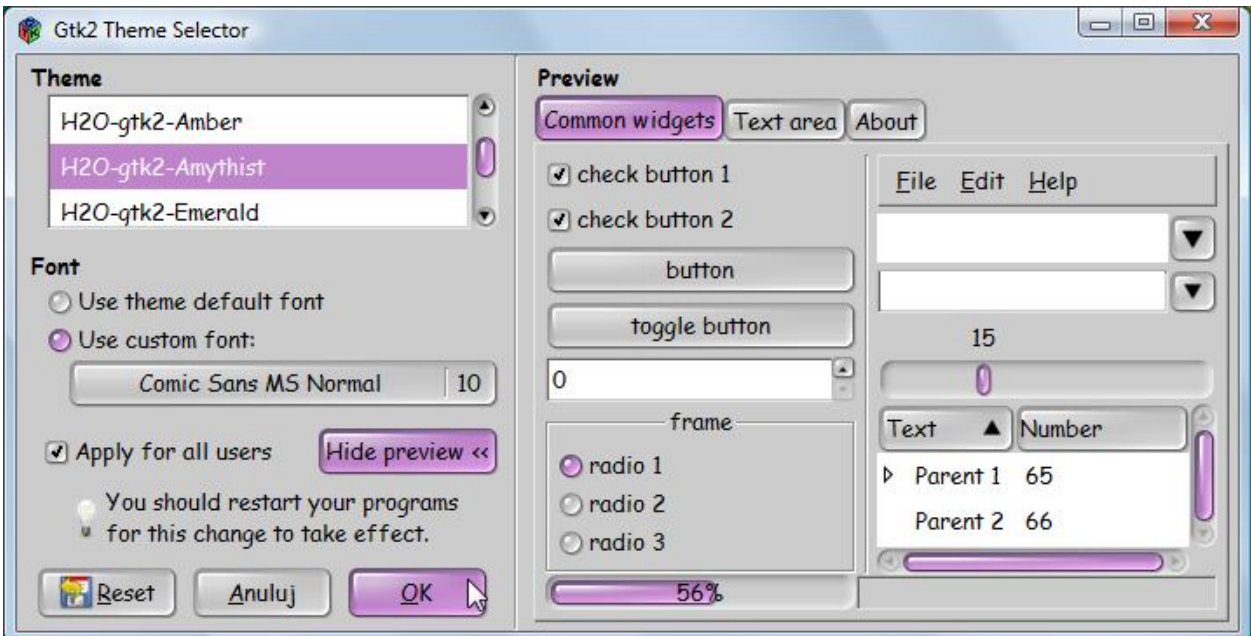

## Wizualizacja wybranych motywów.

Poniżej pokazano niektóre z motywów zawartych w zbiorze w celu ułatwienia instalacji pożądaných.

Aero

Aero-ion3.1

**Opracowanie:**  
**Zbigniew Malach**  
**Zbyma72age**