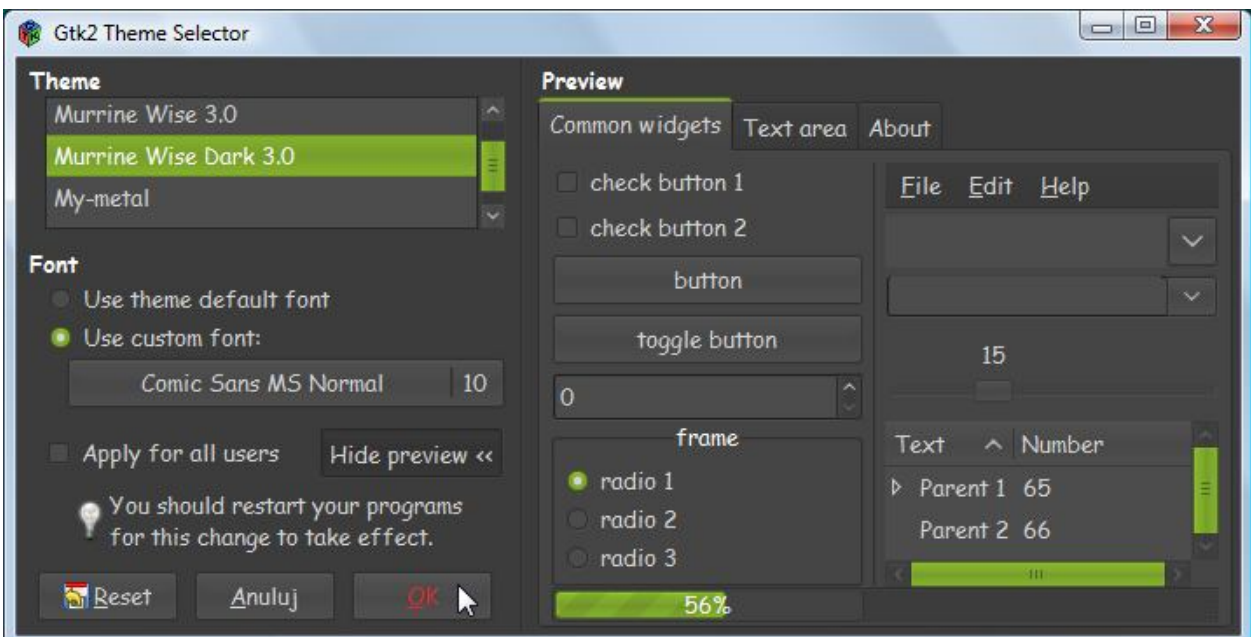

## Wizualizacja wybranych motywów.

Poniżej pokazano niektóre z motywów zawartych w zbiorze w celu ułatwienia instalacji pożądaných.

Aero

Aero-ion3.1

**Opracowanie:**  
**Zbigniew Malach**  
**Zbyma72age**