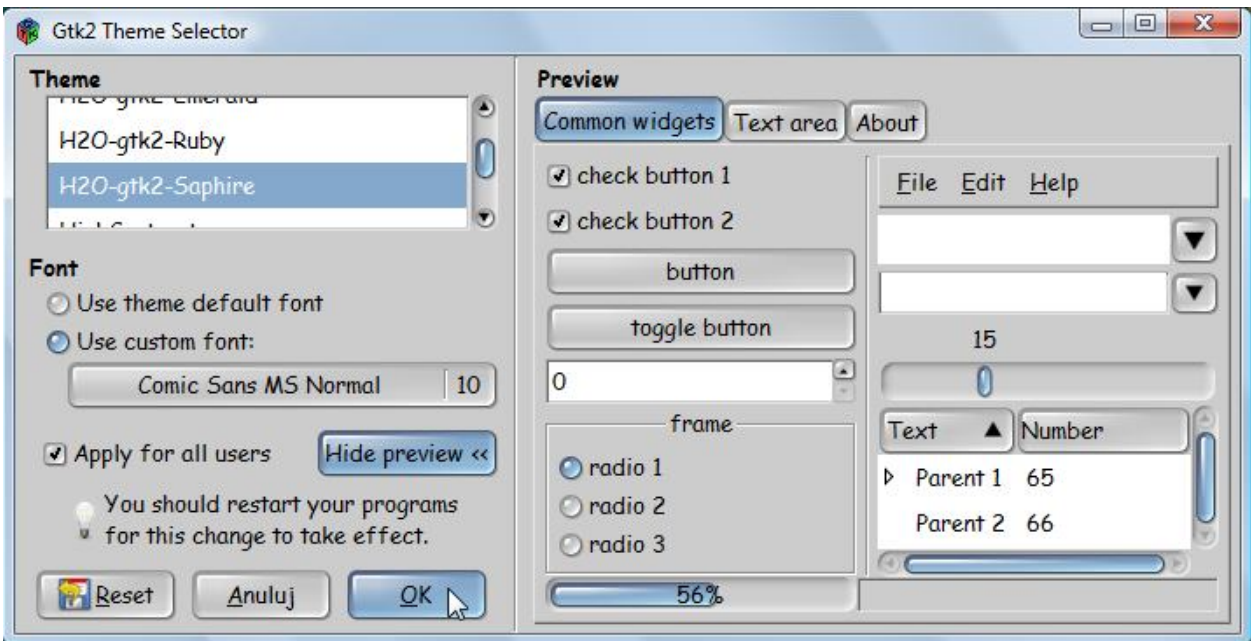

## Wizualizacja wybranych motywów.

Poniżej pokazano niektóre z motywów zawartych w zbiorze w celu ułatwienia instalacji pożądaných.

Aero

Aero-ion3.1

**Opracowanie:**  
**Zbigniew Malach**  
**Zbyma72age**