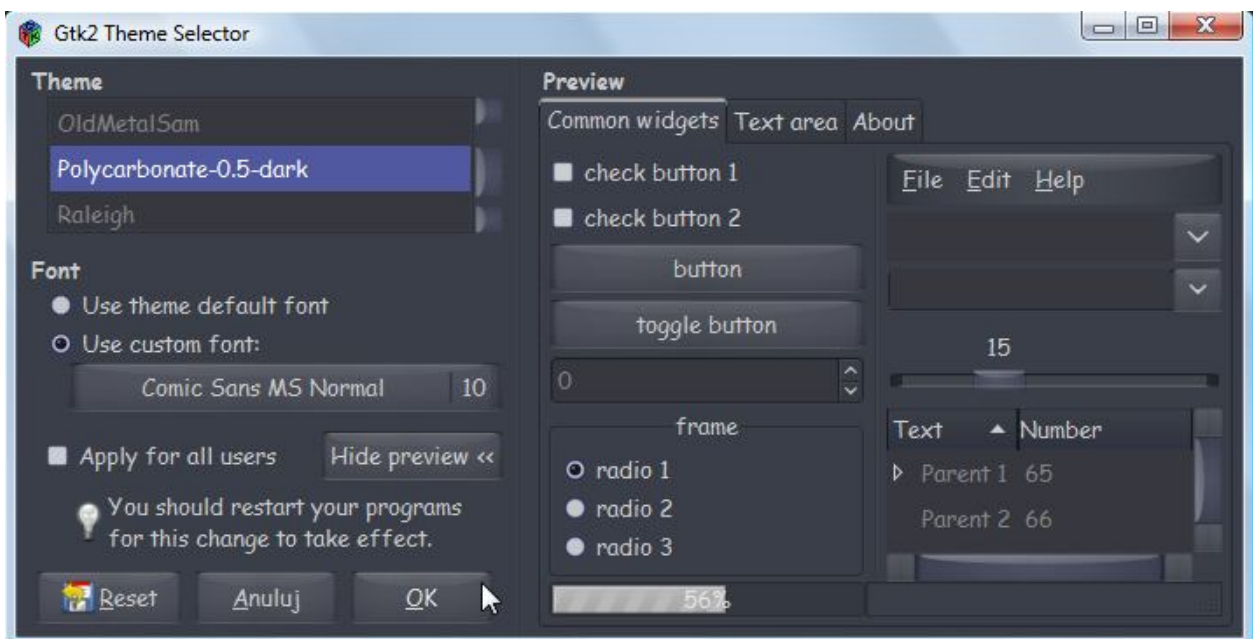

## Wizualizacja wybranych motywów.

Poniżej pokazano niektóre z motywów zawartych w zbiorze w celu ułatwienia instalacji pożądaných.

Aero

Aero-ion3.1

**Opracowanie:**  
**Zbigniew Malach**  
**Zbyma72age**