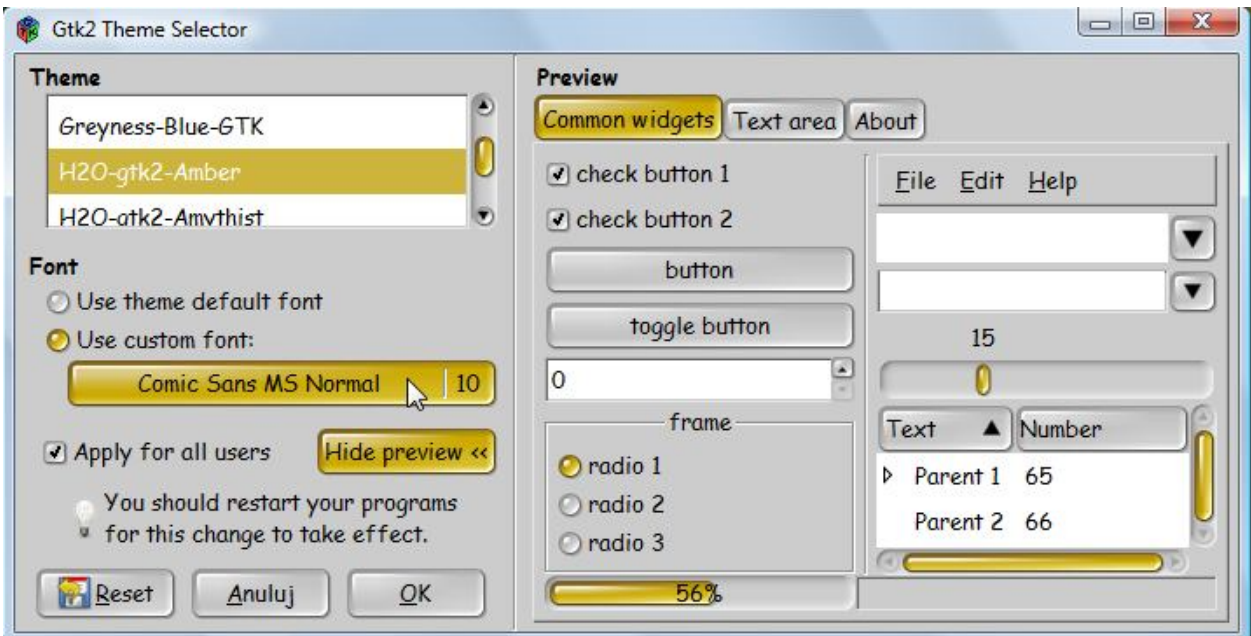

## Wizualizacja wybranych motywów.

Poniżej pokazano niektóre z motywów zawartych w zbiorze w celu ułatwienia instalacji pożądaných.

Aero

Aero-ion3.1

**Opracowanie:**  
**Zbigniew Malach**  
**Zbyma72age**